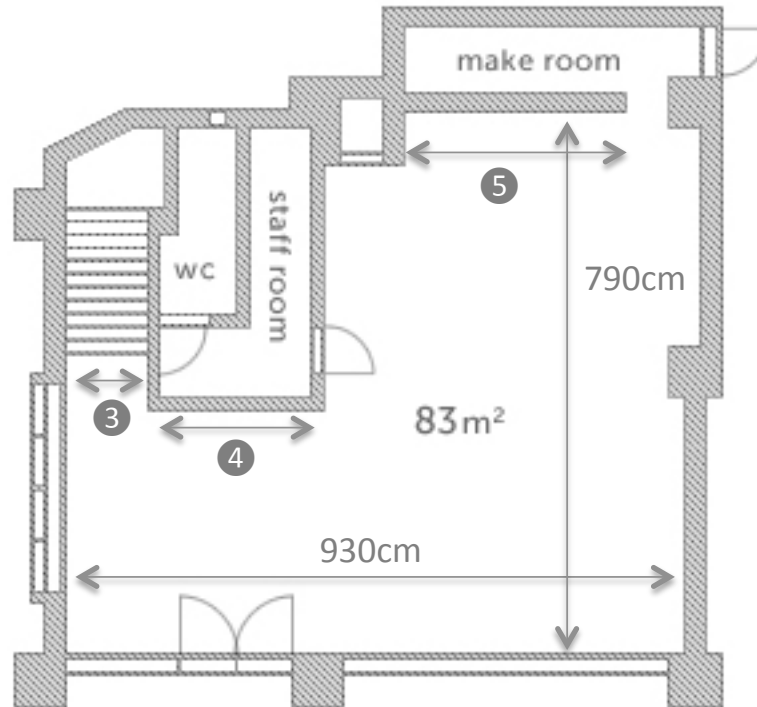

## size details

LEERES 1F windows/doors

天井 275cm (梁下約228cm)

LEERES 1F details

天井 275cm (梁下約228cm)

③ H: 228cm W: 115cm

④ 279cm

⑤ 325cm

駐車場 W: 410cm D: 550cm

LEERES 2F windows/doors

天井 260cm (梁下約210cm)

LEERES 2F details

天井 260cm (梁下約210cm)