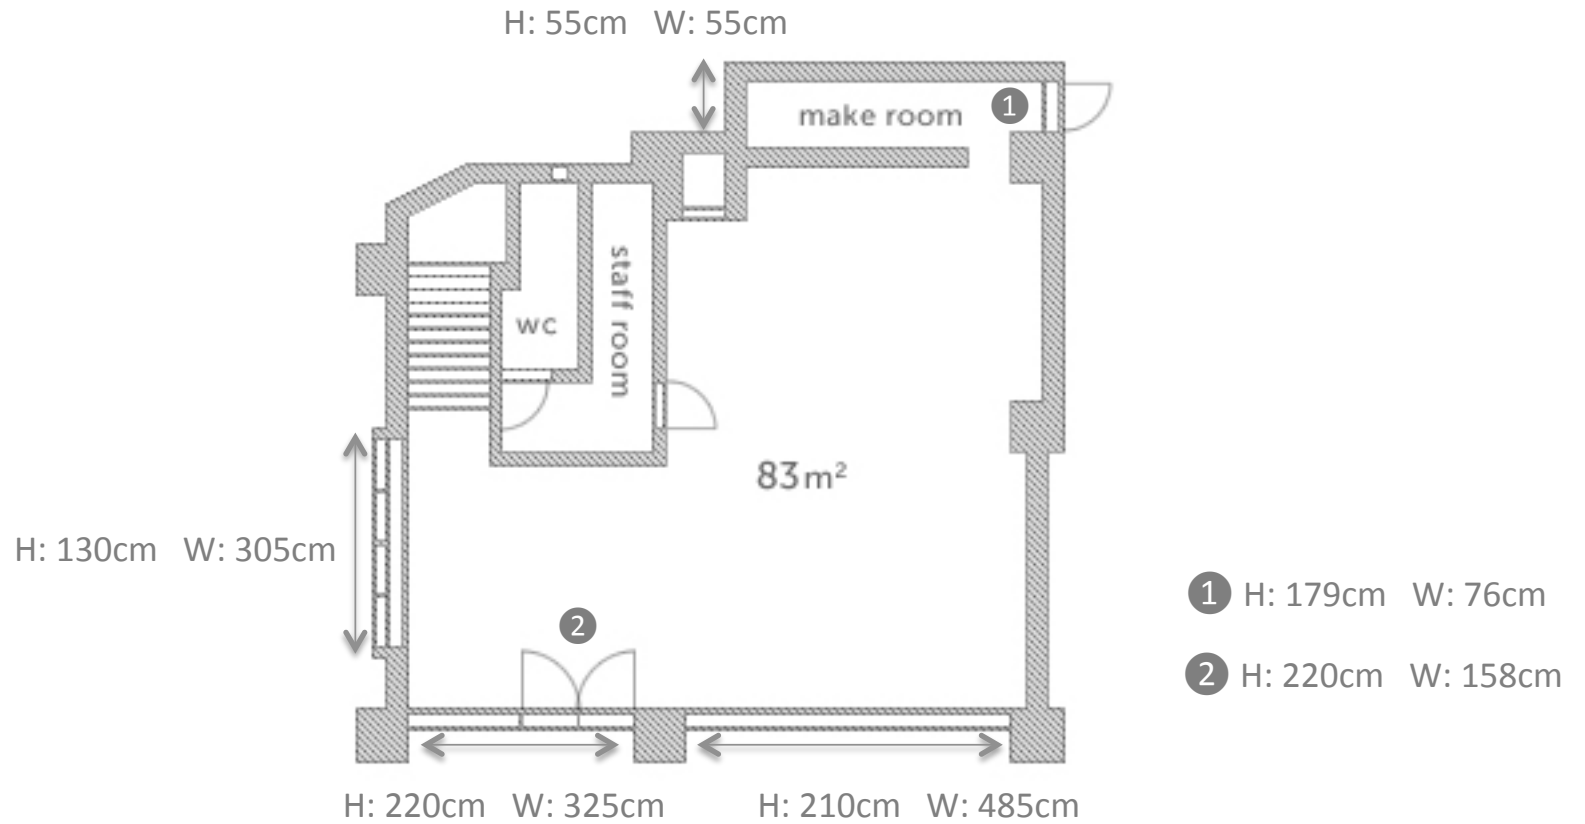

## size details

LEERES 1F windows/doors

天井 275cm (梁下約228cm)

LEERES 1F details

天井 275cm (梁下約228cm)

③ H: 228cm W: 115cm

④ 279cm

⑤ 325cm

駐車場 W: 410cm D: 550cm

LEERES 2F windows/doors

天井 260cm (梁下約210cm)

LEERES 2F details

天井 260cm (梁下約210cm)