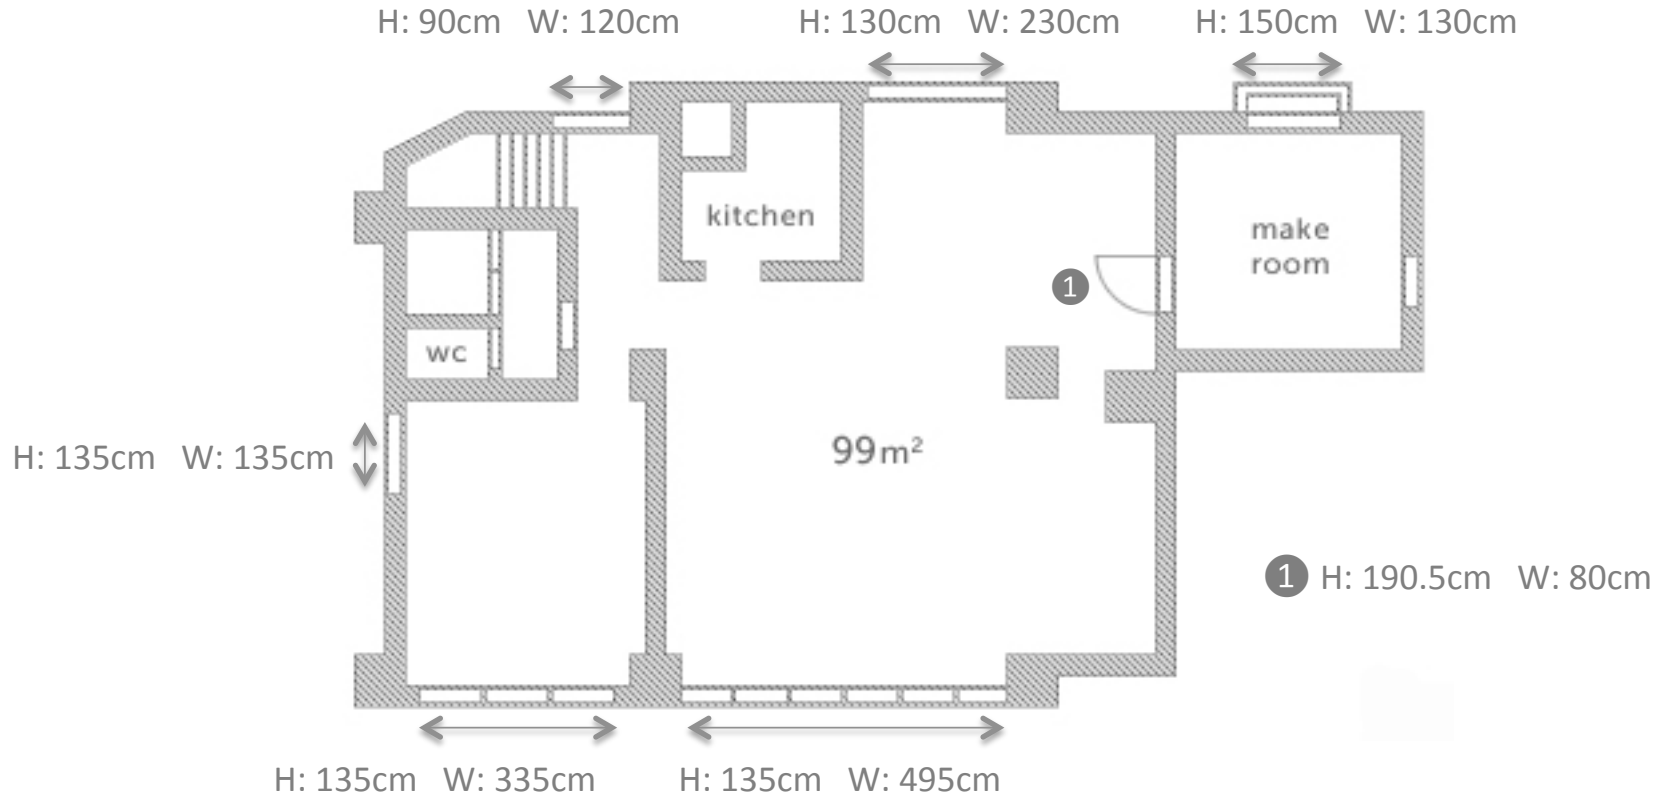

## size details

LEERES 1F windows/doors

天井 275cm (梁下約228cm)

LEERES 1F details

天井 275cm (梁下約228cm)

③ H: 228cm W: 115cm

④ 279cm

⑤ 325cm

駐車場 W: 410cm D: 550cm

LEERES 2F windows/doors

天井 260cm (梁下約210cm)

LEERES 2F details

天井 260cm (梁下約210cm)